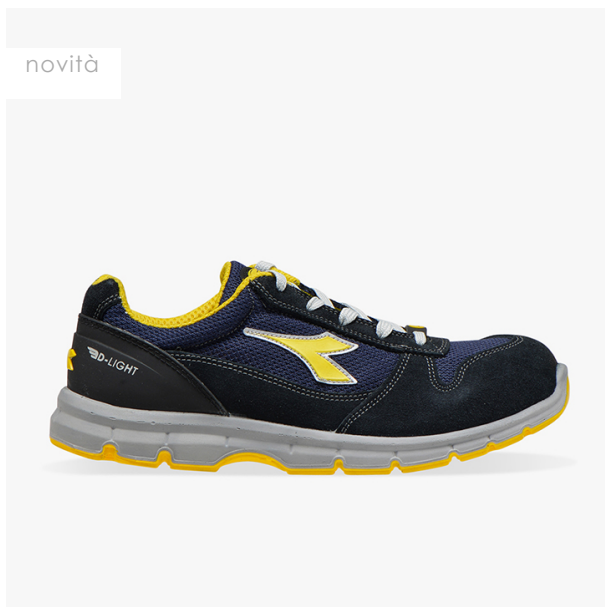

novità

Diadora Utility

RUN II TEXT ESD LOW S1P SRC ESD

Scarpa da lavoro bassa

Colore: DARK NAVY/DARK NAVY

Item: 701.175305_C1246

Taglie: 35/ 48

Colore: CASTLE ROCK/INSIGNIA
BLUE

Item: 701.175305_C4906

Taglie: 35/ 48

Colore: SAND/SAND

Item: 701.175305_C8149

Taglie: 35/ 48

Colore: CASTLEROCK/SCUBA
BLUE

Item: 701.175305_C8311

Taglie: 35/ 42

Colore: GRIGIO
CHIARO/ALLUMINIO

Item: 701.175305_C0493

Taglie: 35/ 48

**Tecnologie**

D Light

K Sole

Erg Support

Woman Last

Esd

Descrizione

Calzatura bassa S1P in crosta e tessuto rete. Puntale in acciaio 200J. Calzata 10. K SOLE, fodera in Air Mesh, plantare estraibile traspirante con carboni attivi. ESD.

Ideale per

- [Logistica](#)
- [Industria e Officina](#)