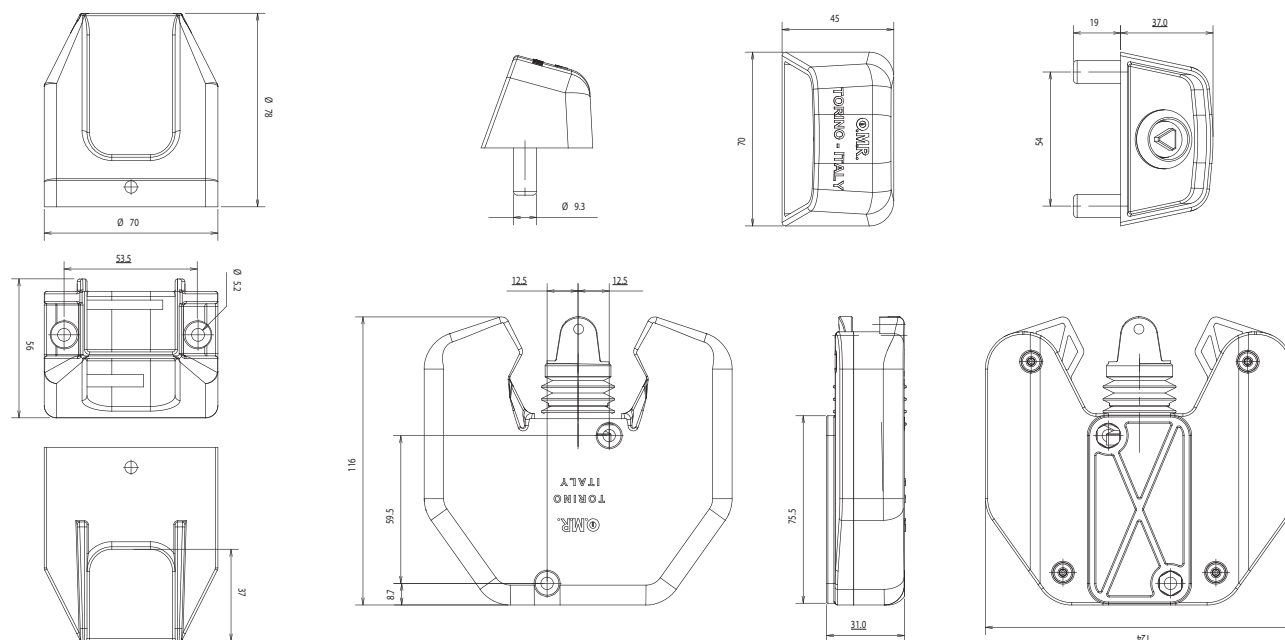

**DESCRIZIONE**

**SERRATURA ECOLOGICA GRAVITAZIONALE GRANDE**

**DOTAZIONE STANDARD**

**TIPOLOGIA:**  
- Gravitazionale

**MATERIALE:**  
- Metallo pressofuso  
- Acciaio  
- Plastica

**FINITURA:**  
- Nichelatura

- Cupolotto rosso con serratura
- Corpo superiore
- Corpo inferiore
- Cornice
- Staffetta di fissaggio
- 4 viti

MADE IN ITALY

CONFEZIONE

OPTIONAL

CODICE

NOTE

GGUDFC

con chiave cifrata

GGUDFT

con chiave triangolare

FORATURA COPERCHIO

ESEMPIO DI APPLICAZIONI

FORATURA VASCA

**DISEGNO TECNICO**

SERRATURE GRAVITAZIONALI