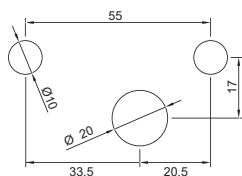

- Cupolotto rosso con serratura
- Corpo superiore
- Corpo inferiore
- Cornice
- Staffetta di fissaggio
- 4 viti

MADE IN ITALY

CONFEZIONE

OPTIONAL

CODICE

NOTE

GGUDFC

con chiave cifrata

GGUDFT

con chiave triangolare

FORATURA COPERCHIO

ESEMPIO DI APPLICAZIONI

FORATURA VASCA

**DISEGNO TECNICO**

SERRATURE GRAVITAZIONALI