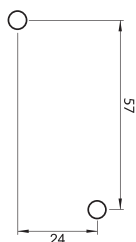

- Cupolotto rosso con serratura
- Corpo superiore
- Corpo inferiore
- Cornice
- Staffetta di fissaggio
- 4 viti

MADE IN ITALY

CONFEZIONE

OPTIONAL

CODICE

NOTE

GGUDFC

con chiave cifrata

GGUDFT

con chiave triangolare

FORATURA COPERCHIO

ESEMPIO DI APPLICAZIONI

FORATURA VASCA

**DISEGNO TECNICO**

SERRATURE GRAVITAZIONALI