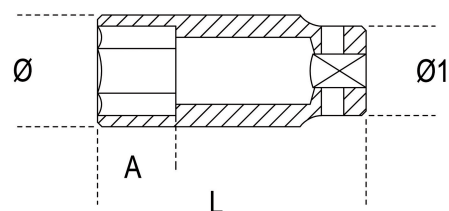

728L
Chiavi a bussola con attacco quadro Femmina 3/4" Bocca esagonale Serie lunga, fosfatate

art.	art.	Ø mm	D mm	L mm	Ø1 mm	A mm	
007280319	728L 19	19	32,5	90	44	26	656
007280321	728L 21	21	35,0	90	44	26	679
007280322	728L 22	22	36,0	90	44	26	689
007280324	728L 24	24	38,5	90	44	26	691
007280326	728L 26	26	41,0	90	44	28	739
007280327	728L 27	27	42,5	90	44	28	758
007280330	728L 30	30	46,0	90	44	28	802
007280332	728L 32	32	48,5	90	44	28	822
007280333	728L 33	33	50,0	90	44	30	876
007280334	728L 34	34	51,0	90	44	30	900
007280336	728L 36	36	53,5	90	44	30	927
007280338	728L 38	38	56,0	90	44	34	998
007280341	728L 41	41	60,0	90	44	34	1085
007280344	728L 44	44	64,0	90	44	34	1050
007280346	728L 46	46	66,0	90	44	34	1095
007280350	728L 50	50	71,0	90	44	36	1150
007280355	728L 55	55	77,5	100	54	40	1250