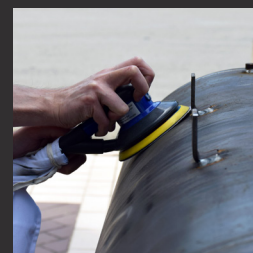

/// SUPERSILENT 24 XS

Compressori d'aria silenziosi

Silent air compressors

Type	Code														
230/50/1		EAN CODE	l	l/min	CFM	m³/h	bar	psi	HP	kW	Grup./Pump	min-1	dB (A)	mm/in	kg/lb
SUPERSILENT 24 XS88	1129102960	8020119151235	24	140	4,9	8,4	9	130,5	0,75	0,56	XS88	1420	59	587x231x535 23.1x9x21	22 48,5
SUPERSILENT24 XS228	1129102961	8020119151242	24	195	6,9	11,7	9	130,5	1,5	1,1	XS228	1420	59	587x231x535 23.1x9x21	24 53

FIAC AIR COMPRESSORS SRL
VIA VIZZANO, 23 · 40037 PONTECCHIO MARCONI (BO)
T. +39 051 67 86 811 – FIAC@FIAC.IT – WWW.FIAC.IT